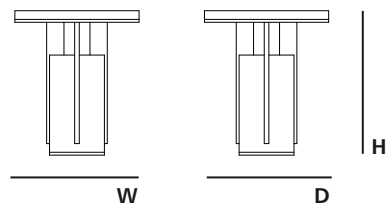

Disponible en todos los acabados de metal MAB

TECHNICAL | TÉCNICO | TÉCNICO

MRG43

DIMENSIONS | DIMENSÕES | DIMENSIONES mm

W 430 H 500 D 430

W 23,6" H 22,8" D 23,6"

PACKAGING | EMBALAGEM | EMBALAJE

VOLUME | VOLUME | VOLUMEN